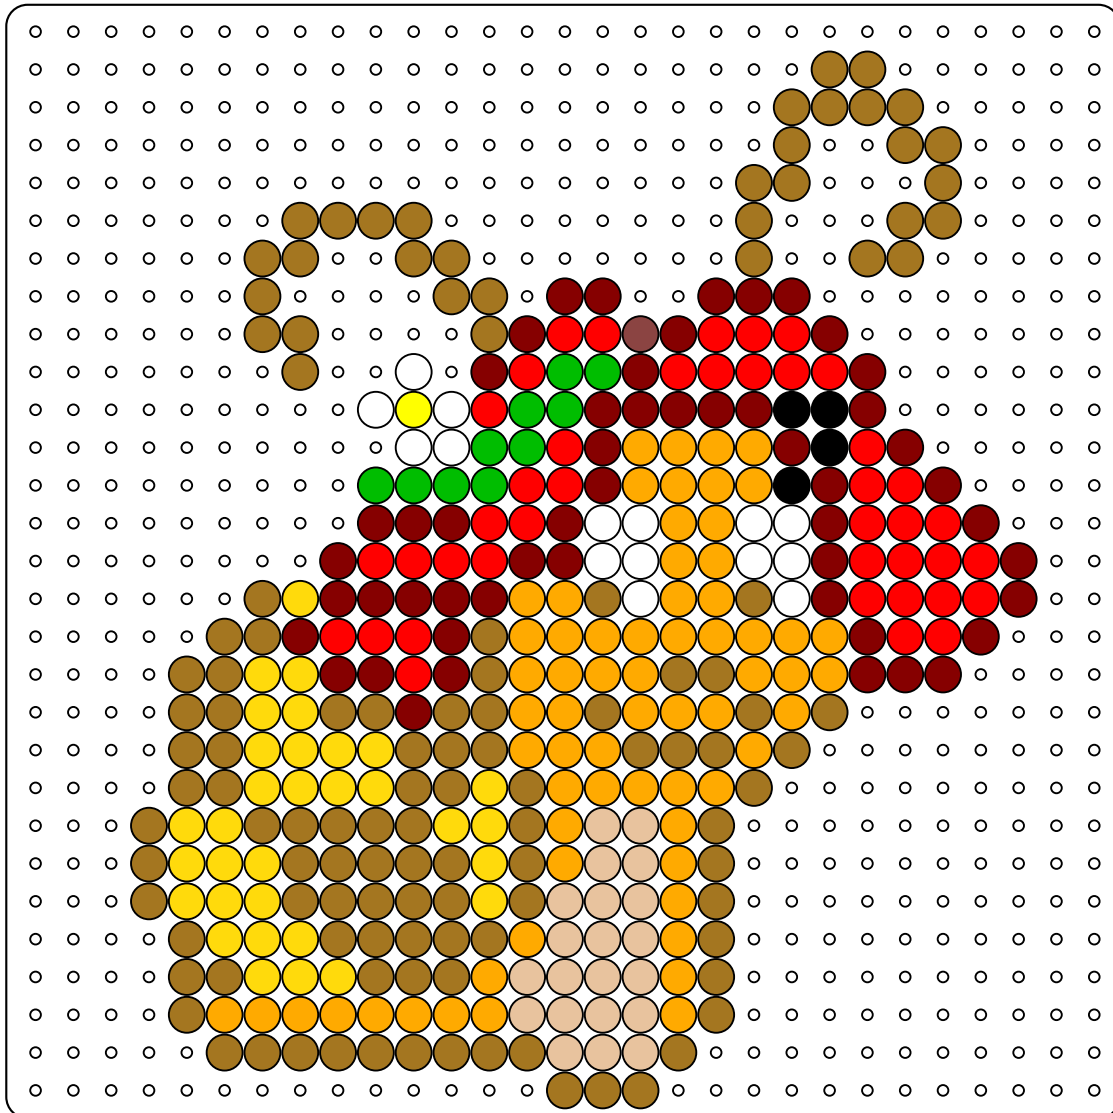

Schnecke Monika Häuschen

- | | |
|---|--|
|  Weiß (15) |  Neon-Orange (65) |
|  Gelb (32) |  Fluor-Gelb (1) |
|  Rot (41) |  Gold (120) |
|  Transp.-Grün (10) | |
|  Schwarz (4) | |
|  Rotbraun (52) | |
|  Beige (21) | |
|  Maulbeer (1) | |